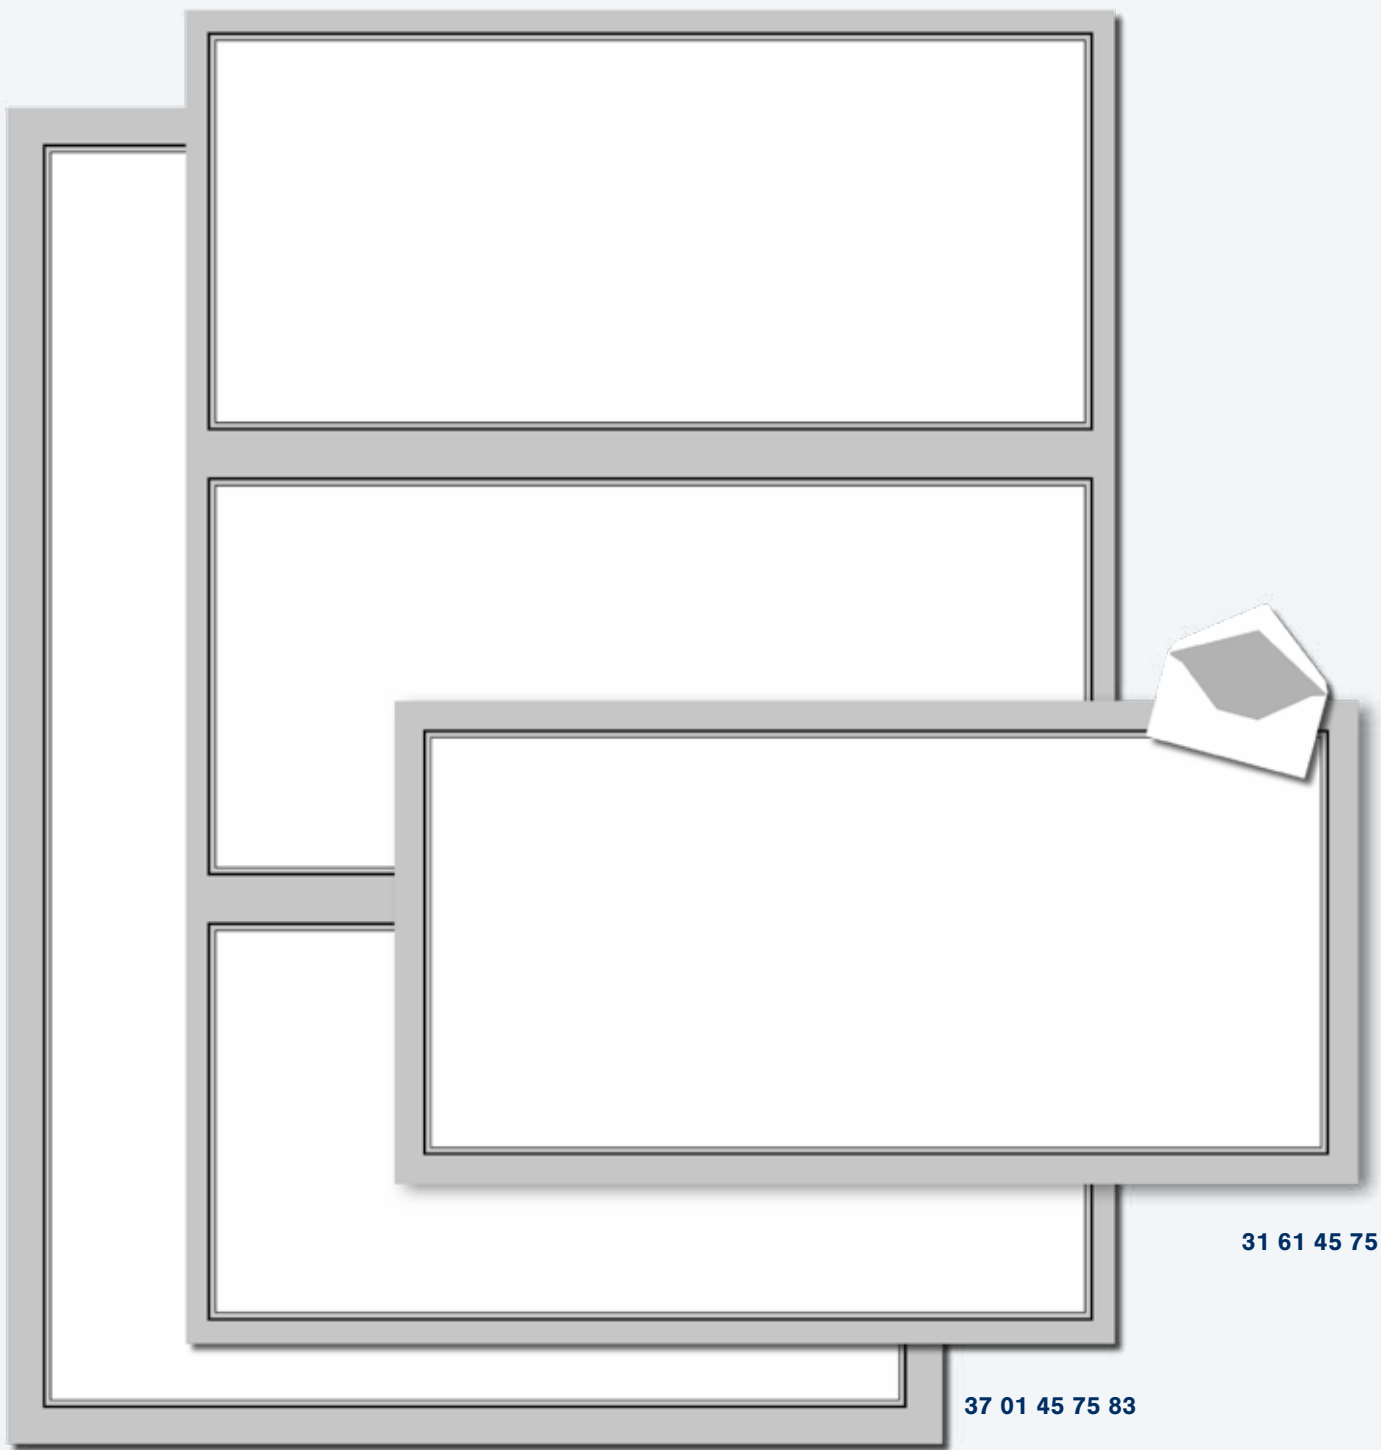

31 61 45 75

37 01 45 75 83

31 31 77 75 + 31 31 78 75

Parte Einzelnutzen, 120 g/m², 210 x 297 mm	31 31 77 75
Parte Doppelnutzen, 120 g/m²	31 31 78 75
Karte, gedruckter Doppelrand, grau, 3 Nutzen untereinander, 200 g/m², 99 x 210 mm.....	37 01 45 75 83
Briefhülle, Doppelrand, mit Innendruck, grau, 100 g/m², DL	31 61 45 75

Passende Briefhüllen:

Briefhülle, DL, abgesetzter Rand in grau, mit Futter, grau (Katalogseite 59).....	31 71 45 45
Briefhülle, C6, abgesetzter Rand in grau, mit Futter, grau (Katalogseite 66).....	31 71 44 45
Briefhülle, C6, abgesetzter Rand in grau, mit Innendruck, grau (Katalogseite 65).....	31 61 44 45